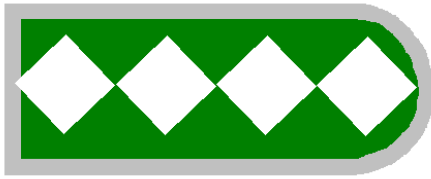

11. Unteroffizier
Grüne Schulterklappe
mit silberner Umrandung
unten offen

12. Stabsunteroffizier
Grüne Schulterklappe
mit silberner Umrandung
unten geschlossen

13. Feldwebel
Grüne Schulterklappe
mit silberner Umrandung
unten geschlossen, 1 Stern

14. Oberfeldwebel
Grüne Schulterklappe
mit silberner Umrandung
unten geschlossen, 2 Sterne

15. Stabsfeldwebel
Grüne Schulterklappe
mit silberner Umrandung
unten geschlossen, 3 Sterne

Rangabzeichen Schützenverein Levern u. 1952 e.V.